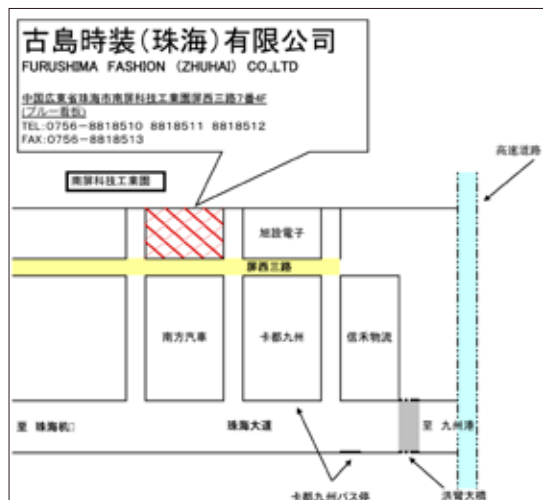

設備

検針機NIKKA F-600	2台	アイロン台	1台
検針機NISSIN ND-398A	3台	蛍光対応	○
検針機SANKO SF-600	1台	ホルマリン対応	○
ハンド検針機SANKO TY-30	2台		
ハンド検針機NISSIN TY-20MJ	1台		
ニット照明機	8台		
本縫いミシン	1台		
D 65光源機	1台		

検品場

出荷場

抽出検品場

検針梱包場

現場事務

■ 交通
 車で
 珠海空港より 25分
 珠海九州港より 25分
 珠海拱北口岸より 25分
 上沖検問所より 25分